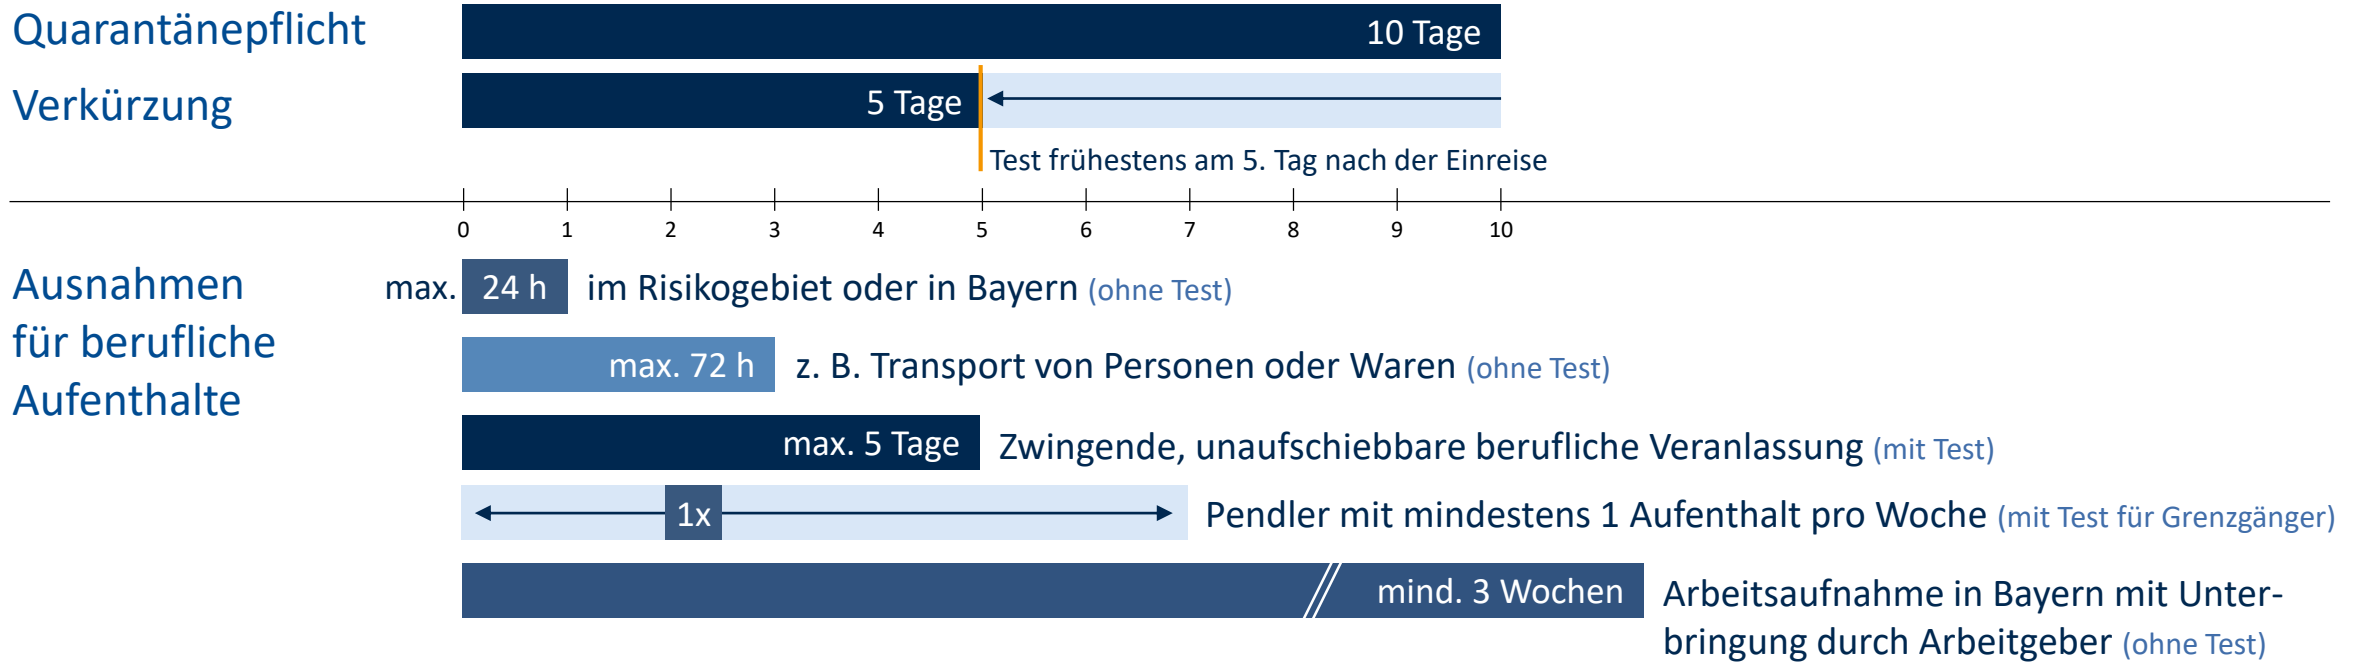

Einreise-Quarantäneverordnung (EQV) in Bayern

Ausnahmen ohne zeitliche Begrenzung

z. B. für Ärzte, Pflegepersonal, Polizei, Militär, Diplomaten, Abgeordnete, Beamte, Sportler
(teilweise mit Bescheinigung des Arbeitgebers / Auftraggebers sowie teilweise mit Test)