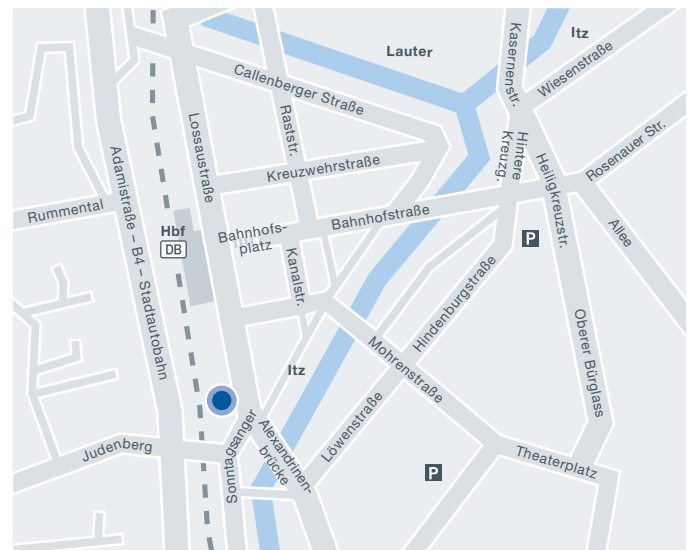

Anfahrtsbeschreibung

von Süden (aus Richtung Nürnberg, Bamberg) A73 bei Anschlussstelle Breitengüßbach-Nord |
 B4 Richtung Coburg | Abfahrt Bahnhof | nach Unterführung rechts | Geschäftsstelle nach 400m rechts

von Osten (aus Richtung Bayreuth, Hof, Kulmbach) A9 bis Autobahn-Dreieck Bayreuth/Kulmbach | Abfahrt
 Richtung Bamberg | A70 bis Autobahn-Kreuz Bamberg | B173 bis Anschlussstelle Breitengüßbach-Nord |
 B4 Richtung Coburg | Abfahrt Bahnhof | nach Unterführung rechts | Geschäftsstelle nach 400m rechts

von Westen (aus Richtung Schweinfurt) A70 bis Autobahn-Anschlussstelle Schonungen | B303 bis Coburg |
 B4 Abfahrt Bahnhof | nach Unterführung rechts | Geschäftsstelle nach 400m rechts

Parkmöglichkeiten