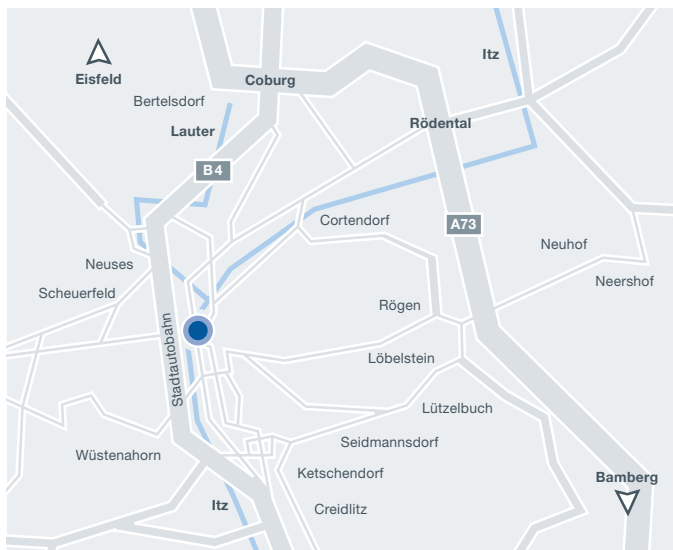

Anfahrtsbeschreibung

von Süden (aus Richtung Nürnberg, Bamberg) A73 bei Anschlussstelle Breitengüßbach-Nord |
 B4 Richtung Coburg | Abfahrt Bahnhof | nach Unterführung rechts | Geschäftsstelle nach 400m rechts

von Osten (aus Richtung Bayreuth, Hof, Kulmbach) A9 bis Autobahn-Dreieck Bayreuth/Kulmbach | Abfahrt
 Richtung Bamberg | A70 bis Autobahn-Kreuz Bamberg | B173 bis Anschlussstelle Breitengüßbach-Nord |
 B4 Richtung Coburg | Abfahrt Bahnhof | nach Unterführung rechts | Geschäftsstelle nach 400m rechts

von Westen (aus Richtung Schweinfurt) A70 bis Autobahn-Anschlussstelle Schonungen | B303 bis Coburg |
 B4 Abfahrt Bahnhof | nach Unterführung rechts | Geschäftsstelle nach 400m rechts

Parkmöglichkeiten