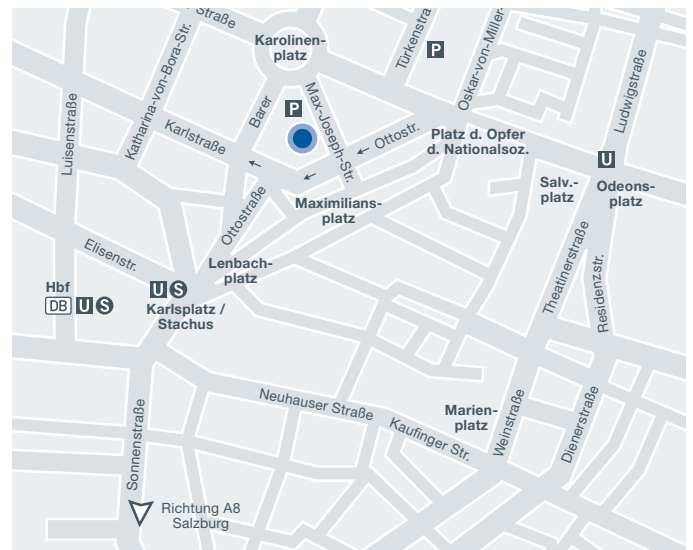

S-Bahnen

Linien S1 bis S8: Haltestelle Karlsplatz (Stachus) | Ausgang Prielmayerstraße (Justizpalast)

U-Bahnen

U1 und U2: Haltestelle Hauptbahnhof | weiter zu Fuß oder mit der S-Bahn (alle)
 bis Karlsplatz (Stachus) | Ausgang Lenbachplatz
 U3, U4, U5, U6: Haltestelle Odeonsplatz | Ausgang Briener Straße

Straßenbahn

Linien 17, 18, 20, 21: Haltestelle Karlsplatz (Stachus) oder Hauptbahnhof, Linie 27: Haltestelle Ottostraße

Parkmöglichkeiten

Tiefgaragenplätze sind im hbw | Haus der Bayerischen Wirtschaft in begrenztem Umfang vorhanden.