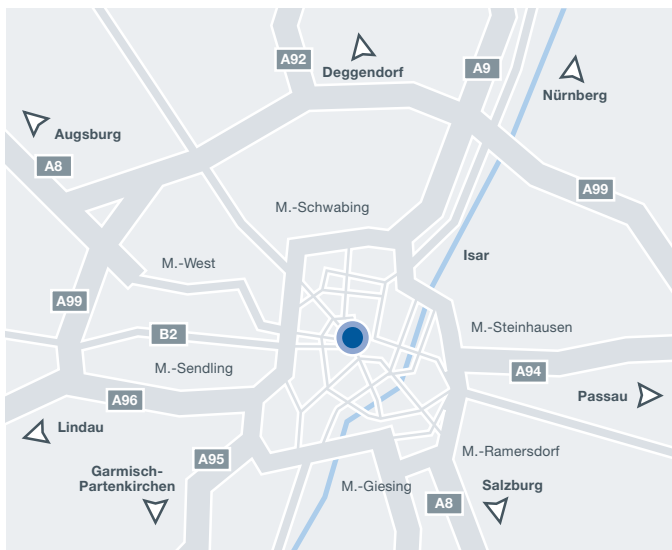

S-Bahnen

Linien S1 bis S8: Haltestelle Karlsplatz (Stachus) | Ausgang Prielmayerstraße (Justizpalast)

U-Bahnen

U1 und U2: Haltestelle Hauptbahnhof | weiter zu Fuß oder mit der S-Bahn (alle)
 bis Karlsplatz (Stachus) | Ausgang Lenbachplatz
 U3, U4, U5, U6: Haltestelle Odeonsplatz | Ausgang Briener Straße

Straßenbahn

Linien 17, 18, 20, 21: Haltestelle Karlsplatz (Stachus) oder Hauptbahnhof, Linie 27: Haltestelle Ottostraße

Parkmöglichkeiten

Tiefgaragenplätze sind im hbw | Haus der Bayerischen Wirtschaft in begrenztem Umfang vorhanden.