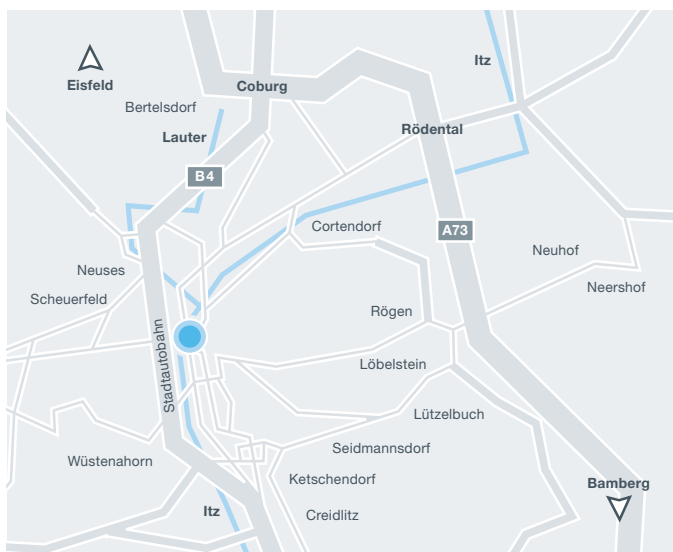

## bayme vbm Geschäftsstelle Oberfranken

bayme vbm – Die bayerischen Metall- und Elektro-Arbeitgeber  
Lossastraße 1  
96450 Coburg

Telefon 09561-55 62-0  
Telefax 09561-55 62-55  
oberfranken@baymevbm.de  
www.baymevbm.de/oberfranken

### Anfahrtsbeschreibung

von Süden (aus Richtung Nürnberg, Bamberg) A73 bei Anschlussstelle Breitengüßbach-Nord |  
B4 Richtung Coburg | Abfahrt Bahnhof | nach Unterführung rechts | Geschäftsstelle nach 400m rechts

von Osten (aus Richtung Bayreuth, Hof, Kulmbach) A9 bis Autobahn-Dreieck Bayreuth/Kulmbach | Abfahrt  
Richtung Bamberg | A70 bis Autobahn-Kreuz Bamberg | B173 bis Anschlussstelle Breitengüßbach-Nord |  
B4 Richtung Coburg | Abfahrt Bahnhof | nach Unterführung rechts | Geschäftsstelle nach 400m rechts

von Westen (aus Richtung Schweinfurt) A70 bis Autobahn-Anschlussstelle Schonungen | B303 bis Coburg |  
B4 Abfahrt Bahnhof | nach Unterführung rechts | Geschäftsstelle nach 400m rechts