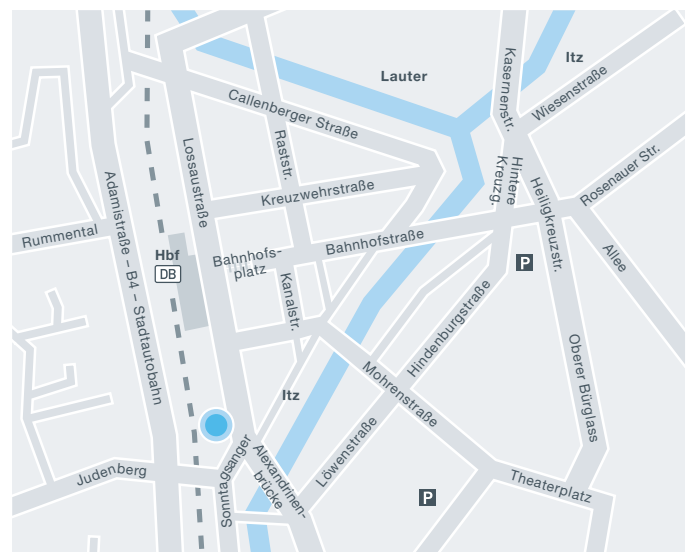

### Anfahrtsbeschreibung

von Süden (aus Richtung Nürnberg, Bamberg) A73 bei Anschlussstelle Breitengüßbach-Nord |  
B4 Richtung Coburg | Abfahrt Bahnhof | nach Unterführung rechts | Geschäftsstelle nach 400m rechts

von Osten (aus Richtung Bayreuth, Hof, Kulmbach) A9 bis Autobahn-Dreieck Bayreuth/Kulmbach | Abfahrt  
Richtung Bamberg | A70 bis Autobahn-Kreuz Bamberg | B173 bis Anschlussstelle Breitengüßbach-Nord |  
B4 Richtung Coburg | Abfahrt Bahnhof | nach Unterführung rechts | Geschäftsstelle nach 400m rechts

von Westen (aus Richtung Schweinfurt) A70 bis Autobahn-Anschlussstelle Schonungen | B303 bis Coburg |  
B4 Abfahrt Bahnhof | nach Unterführung rechts | Geschäftsstelle nach 400m rechts