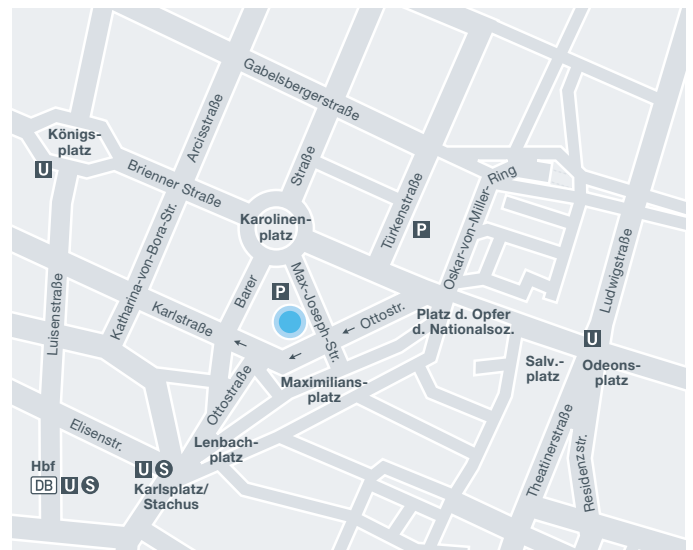

bayme vbm Geschäftsstelle München-Oberbayern

bayme vbm – Die bayerischen Metall- und Elektro-Arbeitgeber
Max-Joseph-Straße 5
80333 München

Telefon 089-551 78-150
Telefax 089-551 78-153
oberbayern@baymevbm.de
www.baymevbm.de/muenchen-oberbayern

S-Bahnen

Linien S1 bis S8: Haltestelle Karlsplatz (Stachus) | Ausgang Prielmayerstraße (Justizpalast)

U-Bahnen

U1 und U2: Haltestelle Hauptbahnhof | weiter zu Fuß oder mit der S-Bahn (alle)
bis Karlsplatz (Stachus) | Ausgang Lenbachplatz
U3, U4, U5, U6: Haltestelle Odeonsplatz | Ausgang Brienner Straße

Straßenbahn

Linien 17, 18, 20, 21: Haltestelle Karlsplatz (Stachus) oder Hauptbahnhof, Linie 27: Haltestelle Ottostraße

Parkmöglichkeiten

Tiefgaragenplätze sind im hbw | Haus der Bayerischen Wirtschaft in begrenztem Umfang vorhanden.